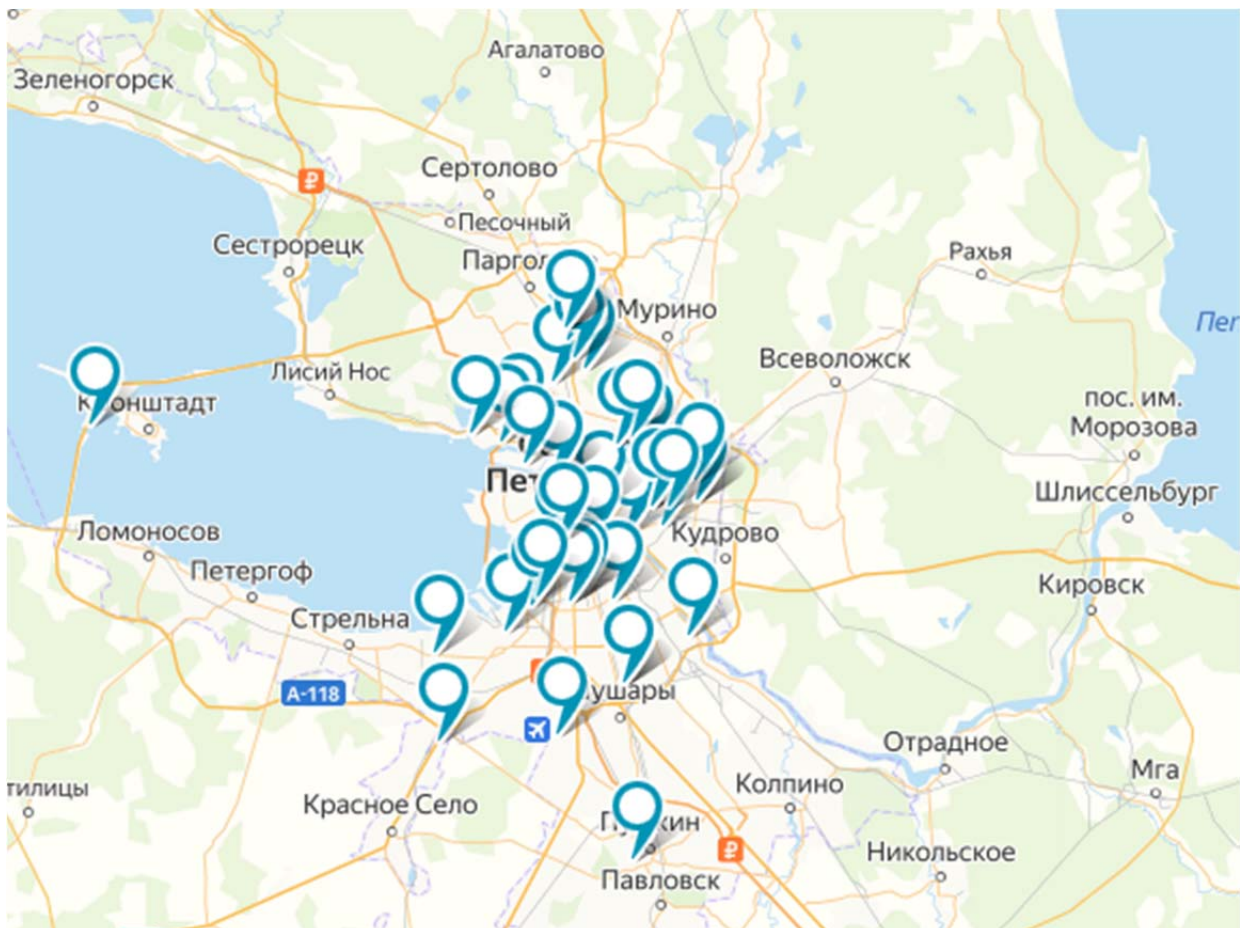

Автоцентр «Маршал» (Северный)

Северный пр., д. 5-7 – в эксплуатации с июля 2009

Гипермаркет «Карусель»

Карусель на пр. Маршала Блюхера, 41 – в эксплуатации с февраля 2011

Автостоянка

В.О. Новосмоленская наб., д.4 - в эксплуатации с августа 2013

Торговый центр «Околица»

Пр. Пятилеток, д.8А - в эксплуатации с октября 2013

Киноцентр «ВЕЛИКАН ПАРК»

Александровский парк, д.4/3А - в эксплуатации с декабря 2013

Торговый центр «Дудергофский»

Красносельское шоссе, д. 54/3, лит.А – в эксплуатации с декабря 2014

Паркинг на Ириновском, д.24,к.1

Ириновский пр., д.24, к.1 – в эксплуатации с ноября 2016

СИСТЕМА ПЛАТНОЙ ПАРКОВКИ ЕСOPARK В ДРУГИХ ГОРОДАХ РОССИИ:

Торговый центр «Авокадо»

г. Кострома, ул. Никитская, д. 47А – в эксплуатации с декабря 2019